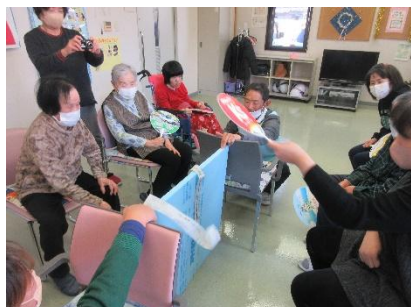

## 合同クリスマス会

午前中は、昼食作り。シチューに入れる野菜を切ったり、サラダ、デザートを作りました。午後はゲームを楽しみました。いつもより大きな声援に皆さん頑張っていました。

シチューの材料作り

「春雨サラダ、出来上がり」

プリンアラモード

「新聞紙おとしゲーム」

「風船しりとりゲーム」

「サンタとハイポーズ」